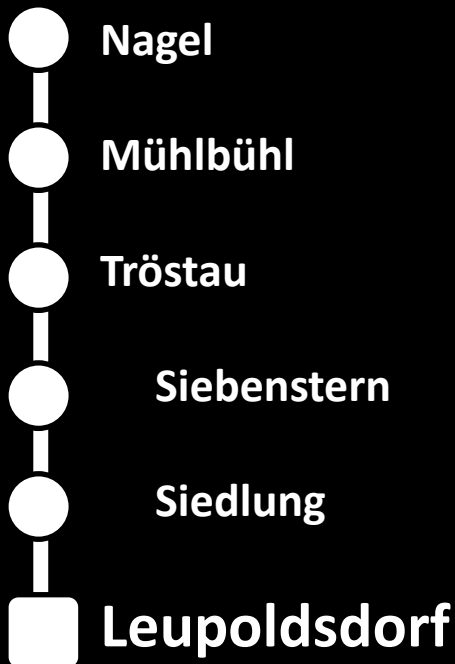

Fahrplan für
Freitag 12.8., Samstag 13.8.,
Montag 15.8.
Kirchweih Leupoldsdorf

Linie 1

Fahrplan für
Freitag 12.8., Samstag 13.8.,
Montag 15.8.
Kirchweih Leupoldsdorf

Linie 2

Für die Rückfahrt gilt:

Unterschiedliche Rückfahrtzeiten beachten!!

Alle Haltestellen werden in abweichender Reihenfolge wieder angefahren. Zusätzliche Stopps nach Absprache nur entlang der Linie möglich.

Linie 1		Hin	Rück Freitag+ Samstag	Rück Montag		
Lorenzreuth	Maibaum	20:00				
Marktrechwitz	Bahnhof	20:10				
Tiefenbach	Abzweigung	20:16				
Sichersreuth	Abzweigung	20:19				
Bad Alexandersbad	Ort	20:24				
Leupoldsdorf		20:35	01:30	00:45		
Röslau	Post	20:55				
Habnith	Abzweigung	21:01				
Marktleuthen	Marktplatz	21:04				
Raumetengrün	Abzweigung	21:07				
Kirchenlamitz	Wunsiedler Str.	21:11				
Großschloppen	Ort	21:15				
Reicholdsgrün	Haltestelle	21:18				
Kleinschloppen	Haltestelle	21:24				
Weißenstadt	Kirche	21:29				
Birk	Abzweigung	21:34				
Meierhof	Ort	21:35				
Vordorf	Haltestelle	21:37				
Leupoldsdorf		21:40			02:30	01:45

Gültig nur Freitag, 12. 8., Samstag, 13.8. und Montag, 15.8.
 Fahrkarten können im Bus erworben werden.

Für die Rückfahrt gilt:

Unterschiedliche Rückfahrtzeiten beachten!!

Alle Haltestellen werden in abweichender Reihenfolge wieder angefahren. Zusätzliche Stopps nach Absprache nur entlang der Linie möglich.

Linie 2		Hin	Rück Freitag + Samstag	Rück Montag
Nagel	Post	20:00	↑	↑
Mühlbühl	Haltestelle	20:02		
Tröstau	Siebenstern	20:08		
Tröstau	Siedlung	20:10		
Leupoldsdorf		20:14	01:30	00:45
Schirnding	Ort	20:56	↑	↑
Hohenberg	Markt	21:00		
Neuhaus	Haltestelle	21:06		
Kothigenbibersbach	Haltestelle	21:09		
Stemmas	Haltestelle	21:11		
Thiersheim	Feuerwehrhaus	21:13		
Thierstein	Schule	21:20		
Höchstädt	Raiffeisenbank	21:24		
Bernstein	Haltestelle	21:32		
Sinatengrün	Haltestelle	21:35		
Holenbrunn	Sparkasse	21:39		
Wunsiedel	Busbahnhof	21:45		
Schönbrunn	Lang Bräu	21:53		
Leupoldsdorf		21:56		