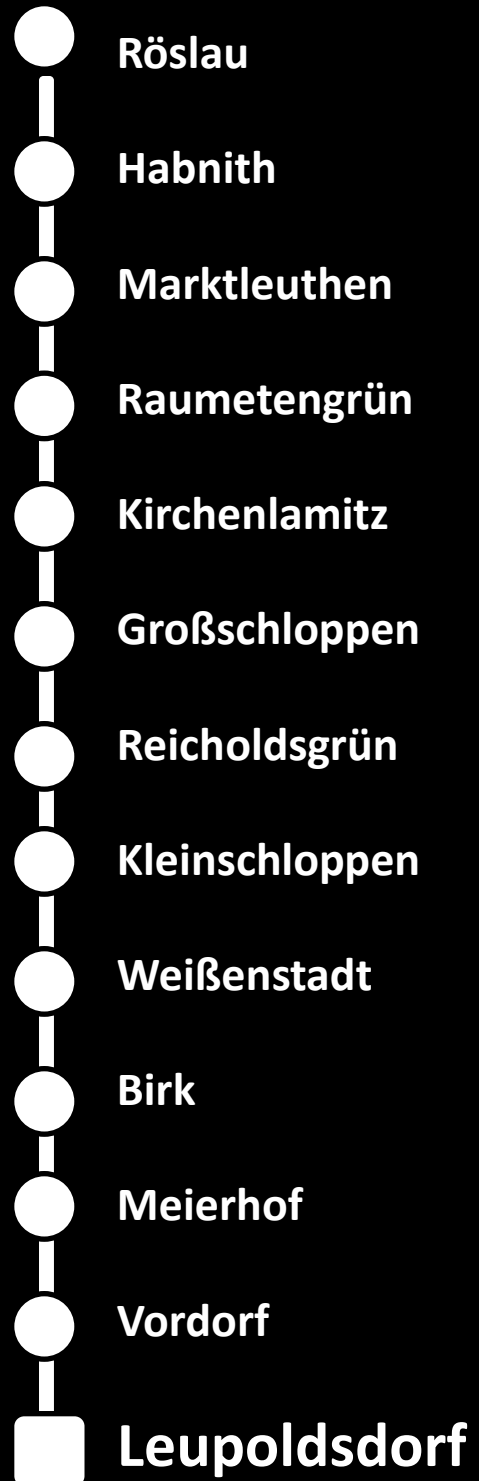

Fahrplan für
Freitag 12.8., Samstag 13.8.,
Montag 15.8.
Kirchweih Leupoldsdorf

Linie 1

Fahrplan für
Freitag 12.8., Samstag 13.8.,
Montag 15.8.
Kirchweih Leupoldsdorf

Linie 2

Für die Rückfahrt gilt:

Unterschiedliche Rückfahrtzeiten beachten!!

Alle Haltestellen werden in abweichender Reihenfolge wieder angefahren. Zusätzliche Stopps nach Absprache nur entlang der Linie möglich.

Linie 1		Hin	Rück Freitag+ Samstag	Rück Montag		
Lorenzreuth	Maibaum	20:00				
Marktrechwitz	Bahnhof	20:10				
Tiefenbach	Abzweigung	20:16				
Sichersreuth	Abzweigung	20:19				
Bad Alexandersbad	Ort	20:24				
Leupoldsdorf		20:35	01:30	00:45		
Röslau	Post	20:55				
Habnith	Abzweigung	21:01				
Marktleuthen	Marktplatz	21:04				
Raumetengrün	Abzweigung	21:07				
Kirchenlamitz	Wunsiedler Str.	21:11				
Großschloppen	Ort	21:15				
Reicholdsgrün	Haltestelle	21:18				
Kleinschloppen	Haltestelle	21:24				
Weißenstadt	Kirche	21:29				
Birk	Abzweigung	21:34				
Meierhof	Ort	21:35				
Vordorf	Haltestelle	21:37				
Leupoldsdorf		21:40			02:30	01:45

Gültig nur Freitag, 12. 8., Samstag, 13.8. und Montag, 15.8.
 Fahrkarten können im Bus erworben werden.

Für die Rückfahrt gilt:

Unterschiedliche Rückfahrtzeiten beachten!!

Alle Haltestellen werden in abweichender Reihenfolge wieder angefahren. Zusätzliche Stopps nach Absprache nur entlang der Linie möglich.

Linie 2		Hin	Rück Freitag + Samstag	Rück Montag
Nagel	Post	20:00	↑	↑
Mühlbühl	Haltestelle	20:02		
Tröstau	Siebenstern	20:08		
Tröstau	Siedlung	20:10		
Leupoldsdorf		20:14	01:30	00:45
Schirnding	Ort	20:56	↑	↑
Hohenberg	Markt	21:00		
Neuhaus	Haltestelle	21:06		
Kothigenbibersbach	Haltestelle	21:09		
Stemmas	Haltestelle	21:11		
Thiersheim	Feuerwehrhaus	21:13		
Thierstein	Schule	21:20		
Höchstädt	Raiffeisenbank	21:24		
Bernstein	Haltestelle	21:32		
Sinatengrün	Haltestelle	21:35		
Holenbrunn	Sparkasse	21:39		
Wunsiedel	Busbahnhof	21:45		
Schönbrunn	Lang Bräu	21:53		
Leupoldsdorf		21:56		